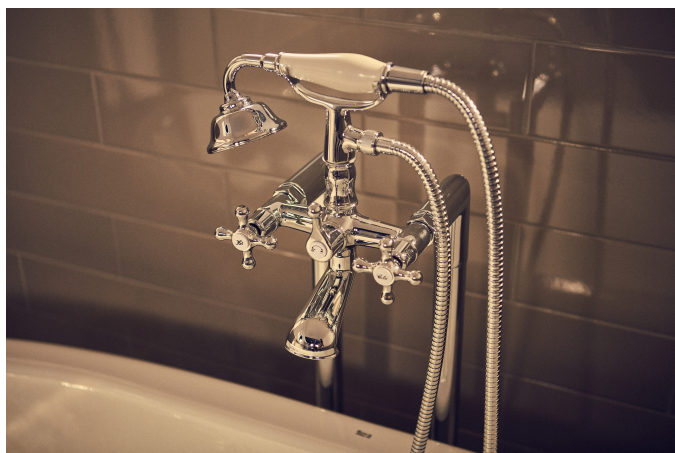

## CARACTERISTICI

Locație de aplicare: Cadă, Duș

Mounting type: Montat pe perete

Tip mixer: Cu dublă comandă

## Carmen

Colecia Carmen este un omagiu adus unuia dintre cele mai reprezentative lavoare Roca din anii '40 i cuprinde tot ceea ce este necesar într-o baie: obiecte sanitare, mobilier, baterii, coloane de du, căzi de baie i accesorii. Cele mai noi inovaii alături de un caracter vintage distinctiv.