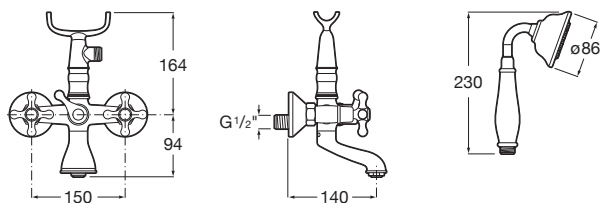

## CARMEN

Baterie cadă-du cu accesorii: pară du(ø86 mm)  
cu suport fix i furtun flexibil(1,50 m)

PRE (FĂRĂ TVA) (FĂRĂ TVA)

**1.471,00 LEI**

## CARACTERISTICI

Locație de aplicare: Cadă, Duș

Mounting type: Montat pe perete

Tip mixer: Cu dublă comandă